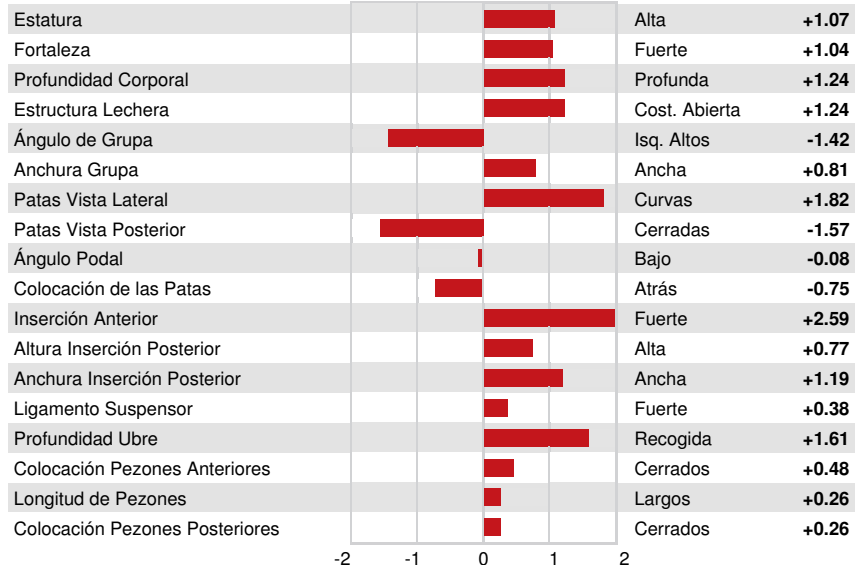

TIPO 1007 Rebaños 4364 Hijas 98% Rep. MACE / 12-24

PTAT	1.36	Estruct. y Capacidad	0.65
Compuesto Ubres	1.13	Estruct. Lechera	1.04
Compuesto Patas	-1.27		

SANDY-VALLEY BL PARADISE
DAM